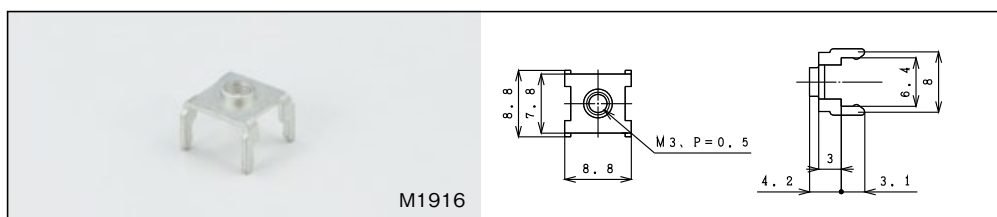

定格 / Rating : 15A

M1699

品名 / Name of Article	品番 / Model#
M3 ネジ端子 / M3 Screw Terminal	M1699
M3 ネジ付き / M3 Screw Terminal	M2096
M4 ネジ端子 / M4 Screw Terminal	M1714

定格 / Rating : 15A

M1700

品名 / Name of Article	品番 / Model#
M3 ネジ端子 / M3 Screw Terminal	M1700
M3 ネジ付き / M3 Screw Terminal	M2107
M4 ネジ端子 / M4 Screw Terminal	M1715

定格 / Rating : 15A

M1916

品名 / Name of Article	品番 / Model#
M3 ネジ端子 / M3 Screw Terminal	M1916

定格 / Rating : 15A

M2045-M3

品名 / Name of Article	品番 / Model#
M3 ネジ端子 / M3 Screw Terminal	M2045-M3

定格 / Rating : 15A