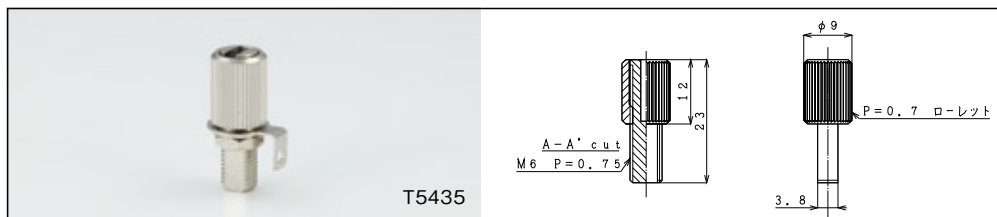

ターミナル / Terminal

アース金具 / Ground Terminal

M1866-A

品名 / Name of Article	品番 / Model#
M3 アース金具 / M3 Ground Terminal	M1866-A
M4 アース金具 / M4 Ground Terminal	M1866

M1902-A

品名 / Name of Article	品番 / Model#
M3 アース金具 / M3 Ground Terminal	M1902-A
M4 アース金具 / M4 Ground Terminal	M1902

アースターミナル / Ground Terminal

T5435

品名 / Name of Article	品番 / Model#
アースターミナル / Ground Terminal	T5435

ネジ端子 / Screw Terminal

M1698

品名 / Name of Article	品番 / Model#
M3 ネジ端子 / M3 Screw Terminal	M1698
M3 ネジ付き / M3 Screw Terminal	M2095
M4 ネジ端子 / M4 Screw Terminal	M1713