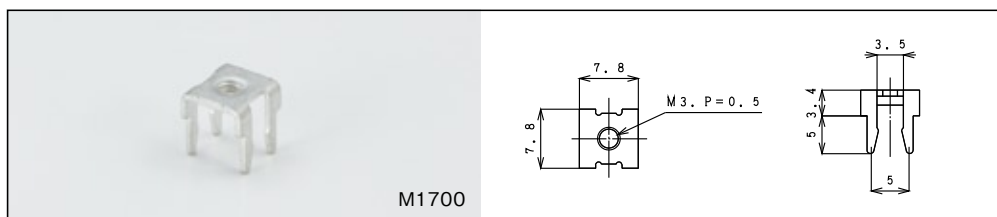

ターミナル / Terminal

アース金具 / Ground Terminal

M1866-A

品名 / Name of Article	品番 / Model#
M3 アース金具 / M3 Ground Terminal	M1866-A
M4 アース金具 / M4 Ground Terminal	M1866

M1902-A

品名 / Name of Article	品番 / Model#
M3 アース金具 / M3 Ground Terminal	M1902-A
M4 アース金具 / M4 Ground Terminal	M1902

アースターミナル / Ground Terminal

T5435

品名 / Name of Article	品番 / Model#
アースターミナル / Ground Terminal	T5435

ネジ端子 / Screw Terminal

M1698

品名 / Name of Article	品番 / Model#
M3 ネジ端子 / M3 Screw Terminal	M1698
M3 ネジ付き / M3 Screw Terminal	M2095
M4 ネジ端子 / M4 Screw Terminal	M1713

定格 / Rating : 15A

M1699

品名 / Name of Article	品番 / Model#
M3 ネジ端子 / M3 Screw Terminal	M1699
M3 ネジ付き / M3 Screw Terminal	M2096
M4 ネジ端子 / M4 Screw Terminal	M1714

定格 / Rating : 15A

M1700

品名 / Name of Article	品番 / Model#
M3 ネジ端子 / M3 Screw Terminal	M1700
M3 ネジ付き / M3 Screw Terminal	M2107
M4 ネジ端子 / M4 Screw Terminal	M1715