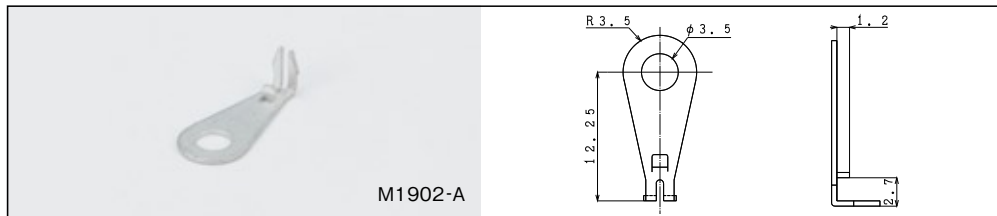

ターミナル / Terminal

アース金具 / Ground Terminal

M1866-A

品名 / Name of Article	品番 / Model#
M3 アース金具 / M3 Ground Terminal	M1866-A
M4 アース金具 / M4 Ground Terminal	M1866

M1902-A

品名 / Name of Article	品番 / Model#
M3 アース金具 / M3 Ground Terminal	M1902-A
M4 アース金具 / M4 Ground Terminal	M1902

アースターミナル / Ground Terminal

T5435

品名 / Name of Article	品番 / Model#
アースターミナル / Ground Terminal	T5435

ネジ端子 / Screw Terminal

M1698

品名 / Name of Article	品番 / Model#
M3 ネジ端子 / M3 Screw Terminal	M1698
M3 ネジ付き / M3 Screw Terminal	M2095
M4 ネジ端子 / M4 Screw Terminal	M1713