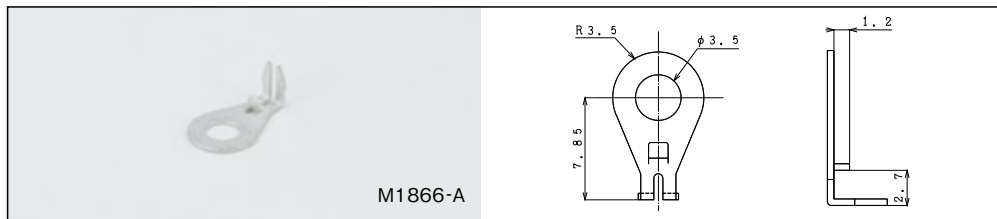

ターミナル / Terminal

アース金具 / Ground Terminal

M1866-A

品名 / Name of Article	品番 / Model#
M3 アース金具 / M3 Ground Terminal	M1866-A
M4 アース金具 / M4 Ground Terminal	M1866

M1902-A

品名 / Name of Article	品番 / Model#
M3 アース金具 / M3 Ground Terminal	M1902-A
M4 アース金具 / M4 Ground Terminal	M1902

アースターミナル / Ground Terminal

T5435

品名 / Name of Article	品番 / Model#
アースターミナル / Ground Terminal	T5435

ネジ端子 / Screw Terminal

M1698

品名 / Name of Article	品番 / Model#
M3 ネジ端子 / M3 Screw Terminal	M1698
M3 ネジ付き / M3 Screw Terminal	M2095
M4 ネジ端子 / M4 Screw Terminal	M1713