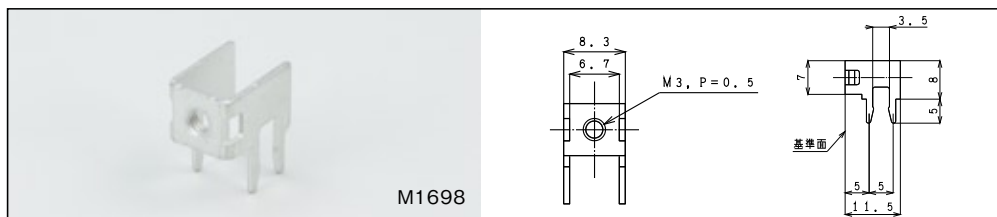

ターミナル / Terminal

アース金具 / Ground Terminal

M1866-A

品名 / Name of Article	品番 / Model#
M3 アース金具 / M3 Ground Terminal	M1866-A
M4 アース金具 / M4 Ground Terminal	M1866

M1902-A

品名 / Name of Article	品番 / Model#
M3 アース金具 / M3 Ground Terminal	M1902-A
M4 アース金具 / M4 Ground Terminal	M1902

アースターミナル / Ground Terminal

T5435

品名 / Name of Article	品番 / Model#
アースターミナル / Ground Terminal	T5435

ネジ端子 / Screw Terminal

M1698

品名 / Name of Article	品番 / Model#
M3 ネジ端子 / M3 Screw Terminal	M1698
M3 ネジ付き / M3 Screw Terminal	M2095
M4 ネジ端子 / M4 Screw Terminal	M1713