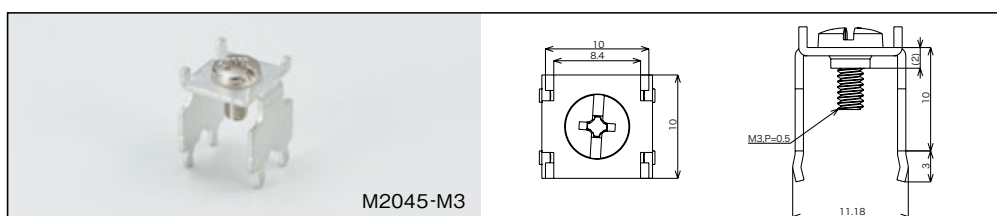

定格 / Rating : 15A

M1699

品名 / Name of Article	品番 / Model#
M3 ネジ端子 / M3 Screw Terminal	M1699
M3 ネジ付き / M3 Screw Terminal	M2096
M4 ネジ端子 / M4 Screw Terminal	M1714

定格 / Rating : 15A

M1700

品名 / Name of Article	品番 / Model#
M3 ネジ端子 / M3 Screw Terminal	M1700
M3 ネジ付き / M3 Screw Terminal	M2107
M4 ネジ端子 / M4 Screw Terminal	M1715

定格 / Rating : 15A

M1916

品名 / Name of Article	品番 / Model#
M3 ネジ端子 / M3 Screw Terminal	M1916

定格 / Rating : 15A

M2045-M3

品名 / Name of Article	品番 / Model#
M3 ネジ端子 / M3 Screw Terminal	M2045-M3

定格 / Rating : 15A