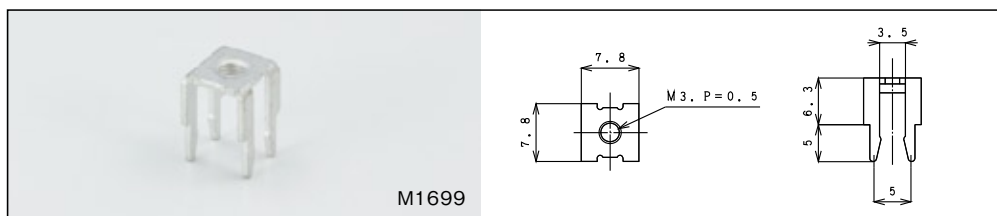

ターミナル / Terminal

アース金具 / Ground Terminal

M1866-A

品名 / Name of Article	品番 / Model#
M3 アース金具 / M3 Ground Terminal	M1866-A
M4 アース金具 / M4 Ground Terminal	M1866

M1902-A

品名 / Name of Article	品番 / Model#
M3 アース金具 / M3 Ground Terminal	M1902-A
M4 アース金具 / M4 Ground Terminal	M1902

アースターミナル / Ground Terminal

T5435

品名 / Name of Article	品番 / Model#
アースターミナル / Ground Terminal	T5435

ネジ端子 / Screw Terminal

M1698

品名 / Name of Article	品番 / Model#
M3 ネジ端子 / M3 Screw Terminal	M1698
M3 ネジ付き / M3 Screw Terminal	M2095
M4 ネジ端子 / M4 Screw Terminal	M1713

定格 / Rating : 15A

M1699

品名 / Name of Article	品番 / Model#
M3 ネジ端子 / M3 Screw Terminal	M1699
M3 ネジ付き / M3 Screw Terminal	M2096
M4 ネジ端子 / M4 Screw Terminal	M1714

定格 / Rating : 15A

M1700

品名 / Name of Article	品番 / Model#
M3 ネジ端子 / M3 Screw Terminal	M1700
M3 ネジ付き / M3 Screw Terminal	M2107
M4 ネジ端子 / M4 Screw Terminal	M1715