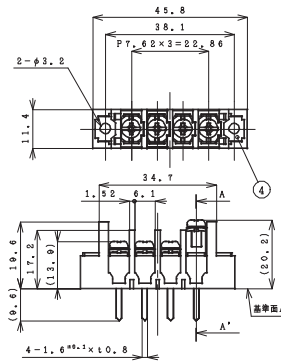

# M3 端子台(ビス脱落防止タイプ) / M3 Terminal Block(Screw Holding Type)

M3 端子台(ビス脱落防止タイプ) / M3 Terminal Block(Screw Holding Type)

意匠登録済み / Design Registered

部品名 / Item	材質 / Material	仕上 / Finish
ボディ / Body	PBT / PBT	V-0 黒 / V-0 Black
端子 / Terminal	黄銅 / Brass	スズメッキ / Tin Plated
固定ピン / Fixed pin	黄銅 / Brass	スズメッキ / Tin Plated
ビス / Screw	鉄 / Steel	ニッケルメッキ / Ni Plated

ピッチ / Pitch 7.62 m/m

定格 / Rating : AC250V 10A  
 絶縁抵抗 / Insulation Resistance : DC500V 500MΩ above  
 耐電圧 / Voltage Stress : AC1500V 1min

## ストレートタイプ(端子=長)

P 数 / P#	品番 / Model#	外形 / Dim.	カバー / Cover
2	T6886-A-X	16.86	T10577
5	T7034-A-X	39.72	T10580
6	T6988-X	47.34	T10581
8	T6939-X	62.58	T10583
9	T6971-A-X	70.20	—

## 取り付け穴付ストレートタイプ

P 数 / P#	品番 / Model#	外形 / Dim.	カバー / Cover
3	T6876-X	38.18	T10578
4	T6877-X	45.80	T10579
10	T6883-X	91.52	—
12	T6885-X	106.76	—