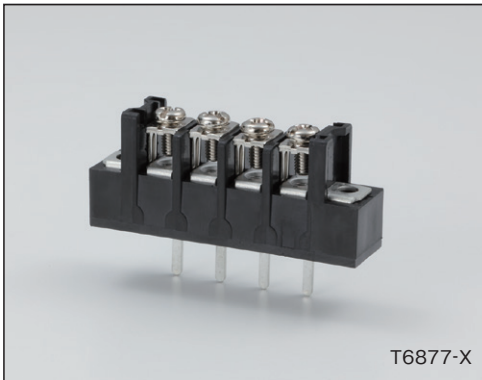

# M3 端子台(ビス脱落防止タイプ) / M3 Terminal Block(Screw Holding Type)

M3 端子台(ビス脱落防止タイプ) / M3 Terminal Block(Screw Holding Type)

意匠登録済み / Design Registered

部品名 / Item	材質 / Material	仕上 / Finish
ボディ / Body	PBT / PBT	V-0 黒 / V-0 Black
端子 / Terminal	黄銅 / Brass	スズメッキ / Tin Plated
固定ピン / Fixed pin	黄銅 / Brass	スズメッキ / Tin Plated
ビス / Screw	鉄 / Steel	ニッケルメッキ / Ni Plated

ピッチ / Pitch 7.62 m/m

定格 / Rating : AC250V 10A  
 絶縁抵抗 / Insulation Resistance : DC500V 500MΩ above  
 耐電圧 / Voltage Stress : AC1500V 1min

## ストレートタイプ(端子=長)

P 数 / P#	品番 / Model#	外形 / Dim.	カバー / Cover
2	T6886-A-X	16.86	T10577
5	T7034-A-X	39.72	T10580
6	T6988-X	47.34	T10581
8	T6939-X	62.58	T10583
9	T6971-A-X	70.20	—

## 取り付け穴付ストレートタイプ

P 数 / P#	品番 / Model#	外形 / Dim.	カバー / Cover
3	T6876-X	38.18	T10578
4	T6877-X	45.80	T10579
10	T6883-X	91.52	—
12	T6885-X	106.76	—