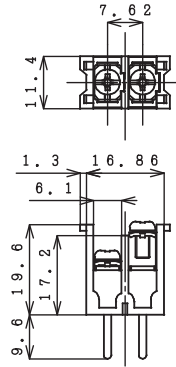

# M3 端子台(ビス脱落防止タイプ) / M3 Terminal Block(Screw Holding Type)

M3 端子台(ビス脱落防止タイプ) / M3 Terminal Block(Screw Holding Type)

意匠登録済み / Design Registered

部品名 / Item	材質 / Material	仕上 / Finish
ボディ / Body	PBT / PBT	V-0 黒 / V-0 Black
端子 / Terminal	黄銅 / Brass	スズメッキ / Tin Plated
固定ピン / Fixed pin	黄銅 / Brass	スズメッキ / Tin Plated
ビス / Screw	鉄 / Steel	ニッケルメッキ / Ni Plated

ピッチ / Pitch 7.62 m/m

定格 / Rating : AC250V 10A  
 絶縁抵抗 / Insulation Resistance : DC500V 500MΩ above  
 耐電圧 / Voltage Stress : AC1500V 1min

## ストレートタイプ(端子=長)

P 数 / P#	品番 / Model#	外形 / Dim.	カバー / Cover
2	T6886-A-X	16.86	T10577
5	T7034-A-X	39.72	T10580
6	T6988-X	47.34	T10581
8	T6939-X	62.58	T10583
9	T6971-A-X	70.20	—

## 取り付け穴付ストレートタイプ

P 数 / P#	品番 / Model#	外形 / Dim.	カバー / Cover
3	T6876-X	38.18	T10578
4	T6877-X	45.80	T10579
10	T6883-X	91.52	—
12	T6885-X	106.76	—