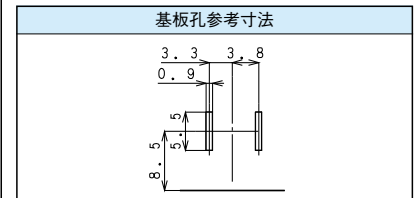

H0458

品番 / Model#
H0458