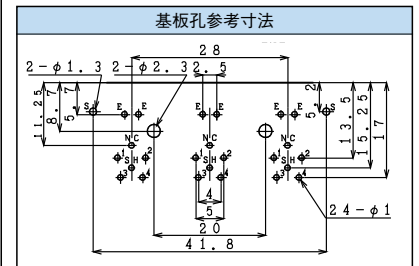

S端子 / S CONNECTOR

スイッチ付S端子 / With Switch

M1820

Legend:
 E
 SH
 NC
 E

仕様 / Specification	品番 / Model#	
	Standard	W/SP
1P type	M1823	M1823-N
2P type	M1821	M1821-N
3P type	M1820	

カー用ヒューズホルダー / FUSE HOLDER for Car