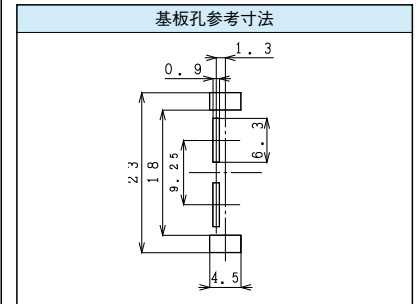

カー用ヒューズホルダー / FUSE HOLDER for Car

H0448

品番 / Model#
H0448