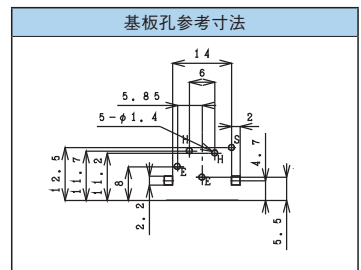

T7046-AAAC

仕様 / Specification	品番 / Model#
Standard	
w/Shield Plate	T7088 シリーズ
w/Shield Contact	T7046 シリーズ
w/SP and SC	

T6743-AAAB

仕様 / Specification	品番 / Model#
Standard	T6783 シリーズ
w/Shield Plate	
w/Shield Contact	T6743 シリーズ
w/SP and SC	T6998 シリーズ