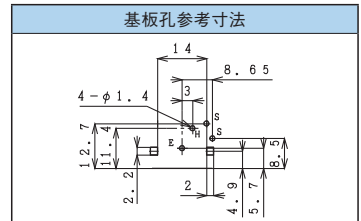

高級 ピンジャック / HIGH-GRADE PIN JACK

1P 高級タイプ(ライトアングル) / 1P High Grade Type(Right Angle)

T6997-AAAB

仕様 / Specification	品番 / Model#
Standard	
w/Shield Contact	T6782 シリーズ
w/SP and SC	T6997 シリーズ

2P 高級タイプ(ライトアングル) / 2P High Grade Type(Right Angle)