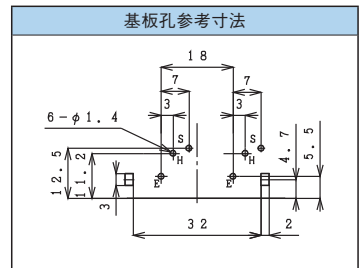

高級 ピンジャック / HIGH-GRADE PIN JACK

1P 高級タイプ(ライトアングル) / 1P High Grade Type(Right Angle)

T6997-AAAB

仕様 / Specification	品番 / Model#
Standard	
w/Shield Contact	T6782 シリーズ
w/SP and SC	T6997 シリーズ

2P 高級タイプ(ライトアングル) / 2P High Grade Type(Right Angle)

T7046-AAAC

仕様 / Specification	品番 / Model#
Standard	
w/Shield Plate	T7088 シリーズ
w/Shield Contact	T7046 シリーズ
w/SP and SC	

T6743-AAAB

仕様 / Specification	品番 / Model#
Standard	T6783 シリーズ
w/Shield Plate	
w/Shield Contact	T6743 シリーズ
w/SP and SC	T6998 シリーズ

4P 高級タイプ(ライトアングル) / 4P High Grade Type(Right Angle)

T6905-AAAC

仕様 / Specification	品番 / Model#
Standard	T6915 シリーズ
w/Shield Plate	
w/Shield Contact	T6905 シリーズ
w/SP and SC	T6999 シリーズ