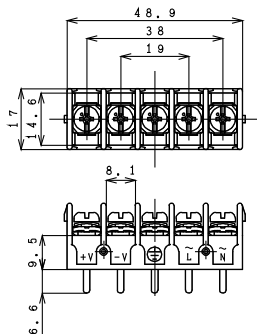

ストレートタイプ・ライトアングルタイプ / Straight · Right Angle

部品名 / Item	材質 / Material	仕上 / Finish
ボディ / Body	PBT / PBT	V-0 黒 / V-0 Black
端子 / Terminal	黄銅 / Brass	スズメッキ / Tin Plated
ビス / Screw	鉄 / Steel	ニッケルメッキ / Ni Plated

ピッチ / Pitch 9.50 m/m

定格 / Rating : AC250V 20A
 絶縁抵抗 / Insulation Resistance : DC500V 500MΩ above
 耐電圧 / Voltage Stress : AC3000V 1min

ストレートタイプ

T6714-A

P数 / P#	品番 / Model#	外形 / Dim.	カバー / Cover
2			
3			
4			
5	T6714-A	48.90	T10357
6			
7	T6393	67.90	T10358

ライトアングルタイプ

T6206

P数 / P#	品番 / Model#	外形 / Dim.	カバー / Cover
2			
3			
4			
5	T6206	48.90	T10357
6			

部品名 / Item	材質 / Material	仕上 / Finish
固定ピン / Fixed pin	黄銅 / Brass	スズメッキ / Tin Plated

M4 ショートピース / M4 Jumper

M4 ショートピース / M4 Jumper

部品名 / Item	材質 / Material	仕上 / Finish
ショートピース / Jumper	黄銅 / Brass	ニッケルメッキ / Ni Plated

T10227

品番 / Model#
T10227

T10666

品番 / Model#
T10666