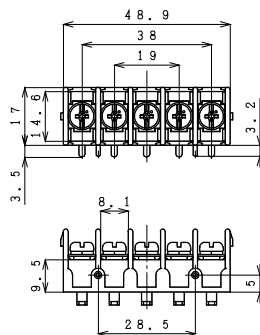

ストレートタイプ・ライトアングルタイプ / Straight · Right Angle

部品名 / Item	材質 / Material	仕上 / Finish
ボディ / Body	PBT / PBT	V-0 黒 / V-0 Black
端子 / Terminal	黄銅 / Brass	スズメッキ / Tin Plated
ビス / Screw	鉄 / Steel	ニッケルメッキ / Ni Plated

ピッチ / Pitch 9.50 m/m

定格 / Rating : AC250V 20A
 絶縁抵抗 / Insulation Resistance : DC500V 500MΩ above
 耐電圧 / Voltage Stress : AC3000V 1min

ストレートタイプ

T6714-A

P数 / P#	品番 / Model#	外形 / Dim.	カバー / Cover
2			
3			
4			
5	T6714-A	48.90	T10357
6			
7	T6393	67.90	T10358

ライトアングルタイプ

T6206

P数 / P#	品番 / Model#	外形 / Dim.	カバー / Cover
2			
3			
4			
5	T6206	48.90	T10357
6			

部品名 / Item	材質 / Material	仕上 / Finish
固定ピン / Fixed pin	黄銅 / Brass	スズメッキ / Tin Plated

M4 ショートピース / M4 Jumper

M4 ショートピース / M4 Jumper

部品名 / Item	材質 / Material	仕上 / Finish
ショートピース / Jumper	黄銅 / Brass	ニッケルメッキ / Ni Plated

T10227

品番 / Model#
T10227

T10666

品番 / Model#
T10666