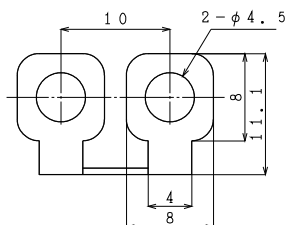

ライトアングルタイプ

T6206

P数 / P#	品番 / Model#	外形 / Dim.	カバー / Cover
2			
3			
4			
5	T6206	48.90	T10357
6			

部品名 / Item	材質 / Material	仕上 / Finish
固定ピン / Fixed pin	黄銅 / Brass	スズメッキ / Tin Plated

M4 ショートピース / M4 Jumper

M4 ショートピース / M4 Jumper

部品名 / Item	材質 / Material	仕上 / Finish
ショートピース / Jumper	黄銅 / Brass	ニッケルメッキ / Ni Plated

T10227

品番 / Model#
T10227

T10666

品番 / Model#
T10666