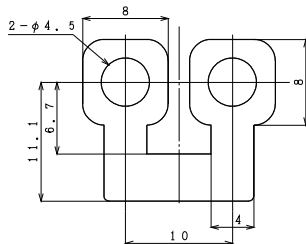

ライトアングルタイプ

T6206

P数 / P#	品番 / Model#	外形 / Dim.	カバー / Cover
2			
3			
4			
5	T6206	48.90	T10357
6			

部品名 / Item	材質 / Material	仕上 / Finish
固定ピン / Fixed pin	黄銅 / Brass	スズメッキ / Tin Plated

M4 ショートピース / M4 Jumper

M4 ショートピース / M4 Jumper

部品名 / Item	材質 / Material	仕上 / Finish
ショートピース / Jumper	黄銅 / Brass	ニッケルメッキ / Ni Plated

T10227

品番 / Model#
T10227

T10666

品番 / Model#
T10666