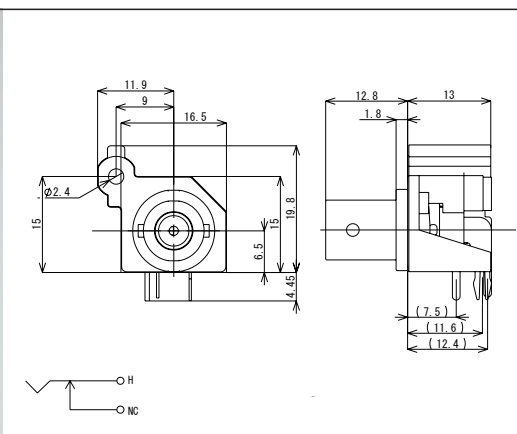

BNC コネクター(ライトアングルタイプ) / BNC CONNECTOR(Right Angle type)

標準 / Standard

仕様 / Specification	品番 / Model#	
	アース標準	アース自立
1P type	P2201-A	P2347
3P type	P2191	P2402
4P type	P2209	P2279
5P type	P2158	

基板孔参考寸法

スイッチ付 / With Switch

仕様 / Specification	品番 / Model#	
	アース標準	アース自立
1P type	P2481	

基板孔参考寸法

2P ライトアングルタイプ / Right Angle Type

仕様 / Specification	品番 / Model#	
	アース標準	アース自立
Standard	P2175	P2354
w/Shield Plate	P2183	P2296
w/Smith	P2255	P2355
w/SP & SW	P2254	P2352

基板孔参考寸法

シールドプレート付 / With Shield Plate

仕様 / Specification	品番 / Model#	
	アース標準	アース自立
1P type	P2201	P2347
2P type	P2214	P2348
3P type	P2258	P2298
4P type	P2263	P2287
5P type	P2303	P2361

基板孔参考寸法

BNC コネクター(ライトアングルタイプ) / BNC CONNECTOR(Right Angle type)

基板孔参考寸法

5P ライトアングルタイプ / 5P Right Angle Type

P2381-D

仕様 / Specification	品番 / Model#	
	アース標準	アース自立
Standard		
w/Shield Plate	P2342	P2381-D

基板孔参考寸法