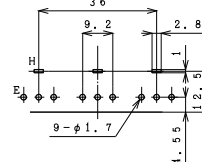

基板孔参考寸法

シールドプレート付 / With Shield Plate

仕様 / Specification	品番 / Model#	
	アース標準	アース自立
1P type	P2201	P2347
2P type	P2214	P2348
3P type	P2258	P2298
4P type	P2263	P2287
5P type	P2303	P2361

基板孔参考寸法

BNC コネクター(ライトアングルタイプ) / BNC CONNECTOR(Right Angle type)

シールドプレート付 / With Shield Plate

P2502

仕様 / Specification	品番 / Model#	
	アース標準	アース自立
3P type	P2502	

基板孔参考寸法

シールドプレート スイッチ付 / With Shield Plate & Switch

P2315

仕様 / Specification	品番 / Model#	
	アース標準	アース自立
1P type	P2312	P2314
2P type	P2470	P2349
3P type	P2346	P2300
4P type	P2289	P2293
5P type		P2315