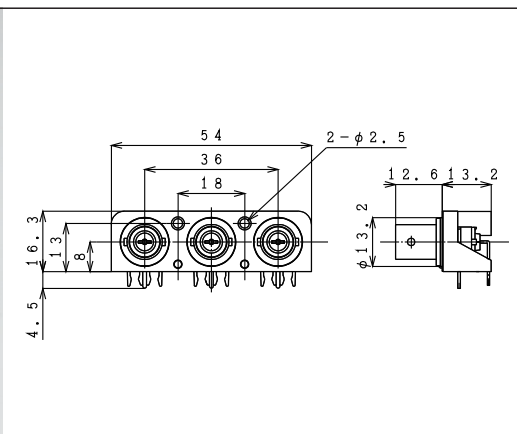

仕様 / Specification	品番 / Model#	
	アース標準	アース自立
1P type	P2481	

基板孔参考寸法

2P ライトアングルタイプ / Right Angle Type

仕様 / Specification	品番 / Model#	
	アース標準	アース自立
Standard	P2175	P2354
w/Shield Plate	P2183	P2296
w/Smith	P2255	P2355
w/SP & SW	P2254	P2352

基板孔参考寸法

シールドプレート付 / With Shield Plate

仕様 / Specification	品番 / Model#	
	アース標準	アース自立
1P type	P2201	P2347
2P type	P2214	P2348
3P type	P2258	P2298
4P type	P2263	P2287
5P type	P2303	P2361

基板孔参考寸法

BNC コネクター(ライトアングルタイプ) / BNC CONNECTOR(Right Angle type)

基板孔参考寸法

5P ライトアングルタイプ / 5P Right Angle Type

P2381-D

仕様 / Specification	品番 / Model#	
	アース標準	アース自立
Standard		
w/Shield Plate	P2342	P2381-D

基板孔参考寸法