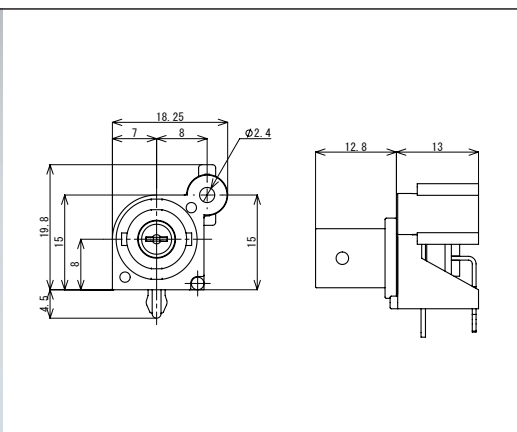

BNC コネクター(ライトアングルタイプ) / BNC CONNECTOR(Right Angle type)

標準 / Standard

仕様 / Specification	品番 / Model#	
	アース標準	アース自立
1P type	P2201-A	P2347
3P type	P2191	P2402
4P type	P2209	P2279
5P type	P2158	

基板孔参考寸法

スイッチ付 / With Switch

仕様 / Specification	品番 / Model#	
	アース標準	アース自立
1P type	P2481	

基板孔参考寸法

2P ライトアングルタイプ / Right Angle Type

仕様 / Specification	品番 / Model#	
	アース標準	アース自立
Standard	P2175	P2354
w/Shield Plate	P2183	P2296
w/Smith	P2255	P2355
w/SP & SW	P2254	P2352

基板孔参考寸法

シールドプレート付 / With Shield Plate

仕様 / Specification	品番 / Model#	
	アース標準	アース自立
1P type	P2201	P2347
2P type	P2214	P2348
3P type	P2258	P2298
4P type	P2263	P2287
5P type	P2303	P2361

基板孔参考寸法

BNC コネクター(ライトアングルタイプ) / BNC CONNECTOR(Right Angle type)

基板孔参考寸法

5P ライトアングルタイプ / 5P Right Angle Type

P2381-D

仕様 / Specification	品番 / Model#	
	アース標準	アース自立
Standard		
w/Shield Plate	P2342	P2381-D

基板孔参考寸法