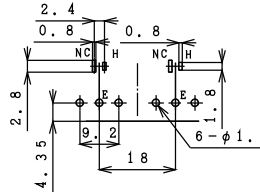

仕様 / Specification	品番 / Model#	
	アース標準	アース自立
1P type	P2481	

基板孔参考寸法

2P ライトアングルタイプ / Right Angle Type

仕様 / Specification	品番 / Model#	
	アース標準	アース自立
Standard	P2175	P2354
w/Shield Plate	P2183	P2296
w/Smith	P2255	P2355
w/SP & SW	P2254	P2352

基板孔参考寸法

シールドプレート付 / With Shield Plate

仕様 / Specification	品番 / Model#	
	アース標準	アース自立
1P type	P2201	P2347
2P type	P2214	P2348
3P type	P2258	P2298
4P type	P2263	P2287
5P type	P2303	P2361

基板孔参考寸法

BNC コネクター(ライトアングルタイプ) / BNC CONNECTOR(Right Angle type)

シールドプレート付 / With Shield Plate

P2502

仕様 / Specification	品番 / Model#	
	アース標準	アース自立
3P type	P2502	

基板孔参考寸法

シールドプレート スイッチ付 / With Shield Plate & Switch

P2315

仕様 / Specification	品番 / Model#	
	アース標準	アース自立
1P type	P2312	P2314
2P type	P2470	P2349
3P type	P2346	P2300
4P type	P2289	P2293
5P type		P2315