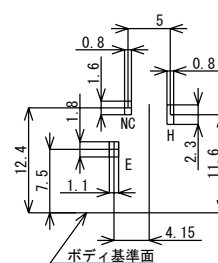

BNC コネクター(ライトアングルタイプ) / BNC CONNECTOR(Right Angle type)

標準 / Standard

仕様 / Specification	品番 / Model#	
	アース標準	アース自立
1P type	P2201-A	P2347
3P type	P2191	P2402
4P type	P2209	P2279
5P type	P2158	

基板孔参考寸法

スイッチ付 / With Switch

仕様 / Specification	品番 / Model#	
	アース標準	アース自立
1P type	P2481	

基板孔参考寸法

2P ライトアングルタイプ / Right Angle Type

仕様 / Specification	品番 / Model#	
	アース標準	アース自立
Standard	P2175	P2354
w/Shield Plate	P2183	P2296
w/Smith	P2255	P2355
w/SP & SW	P2254	P2352

基板孔参考寸法

シールドプレート付 / With Shield Plate

仕様 / Specification	品番 / Model#	
	アース標準	アース自立
1P type	P2201	P2347
2P type	P2214	P2348
3P type	P2258	P2298
4P type	P2263	P2287
5P type	P2303	P2361

基板孔参考寸法

BNC コネクター(ライトアングルタイプ) / BNC CONNECTOR(Right Angle type)

基板孔参考寸法

5P ライトアングルタイプ / 5P Right Angle Type

P2381-D

仕様 / Specification	品番 / Model#	
	アース標準	アース自立
Standard		
w/Shield Plate	P2342	P2381-D

基板孔参考寸法