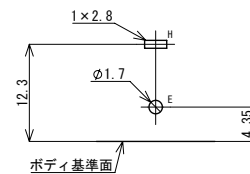

BNC コネクター(ライトアングルタイプ) / BNC CONNECTOR(Right Angle type)

標準 / Standard

仕様 / Specification	品番 / Model#	
	アース標準	アース自立
1P type	P2201-A	P2347
3P type	P2191	P2402
4P type	P2209	P2279
5P type	P2158	

基板孔参考寸法

スイッチ付 / With Switch

仕様 / Specification	品番 / Model#	
	アース標準	アース自立
1P type	P2481	

基板孔参考寸法

2P ライトアングルタイプ / Right Angle Type

仕様 / Specification	品番 / Model#	
	アース標準	アース自立
Standard	P2175	P2354
w/Shield Plate	P2183	P2296
w/Smith	P2255	P2355
w/SP & SW	P2254	P2352

基板孔参考寸法

シールドプレート付 / With Shield Plate

仕様 / Specification	品番 / Model#	
	アース標準	アース自立
1P type	P2201	P2347
2P type	P2214	P2348
3P type	P2258	P2298
4P type	P2263	P2287
5P type	P2303	P2361

基板孔参考寸法