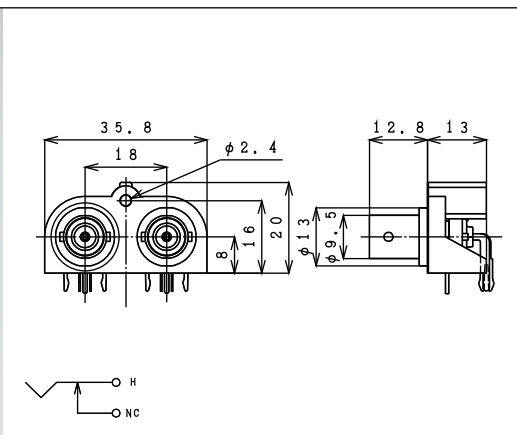

BNC コネクター(ライトアングルタイプ) / BNC CONNECTOR(Right Angle type)

標準 / Standard

仕様 / Specification	品番 / Model#	
	アース標準	アース自立
1P type	P2201-A	P2347
3P type	P2191	P2402
4P type	P2209	P2279
5P type	P2158	

基板孔参考寸法

スイッチ付 / With Switch

仕様 / Specification	品番 / Model#	
	アース標準	アース自立
1P type	P2481	

基板孔参考寸法

2P ライトアングルタイプ / Right Angle Type

仕様 / Specification	品番 / Model#	
	アース標準	アース自立
Standard	P2175	P2354
w/Shield Plate	P2183	P2296
w/Smith	P2255	P2355
w/SP & SW	P2254	P2352

基板孔参考寸法

シールドプレート付 / With Shield Plate

仕様 / Specification	品番 / Model#	
	アース標準	アース自立
1P type	P2201	P2347
2P type	P2214	P2348
3P type	P2258	P2298
4P type	P2263	P2287
5P type	P2303	P2361

基板孔参考寸法

BNC コネクター(ライトアングルタイプ) / BNC CONNECTOR(Right Angle type)

基板孔参考寸法

5P ライトアングルタイプ / 5P Right Angle Type

P2381-D

仕様 / Specification	品番 / Model#	
	アース標準	アース自立
Standard		
w/Shield Plate	P2342	P2381-D

基板孔参考寸法